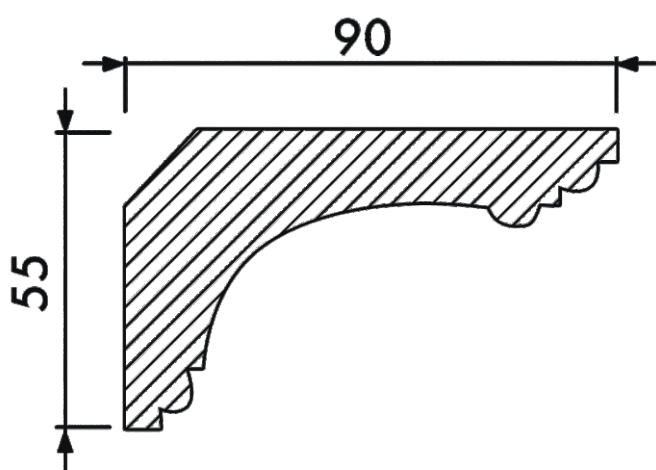

Карниз К-043

Высота	55 мм
Ширина	90 мм
Длина	1 м
Материал	Гипс